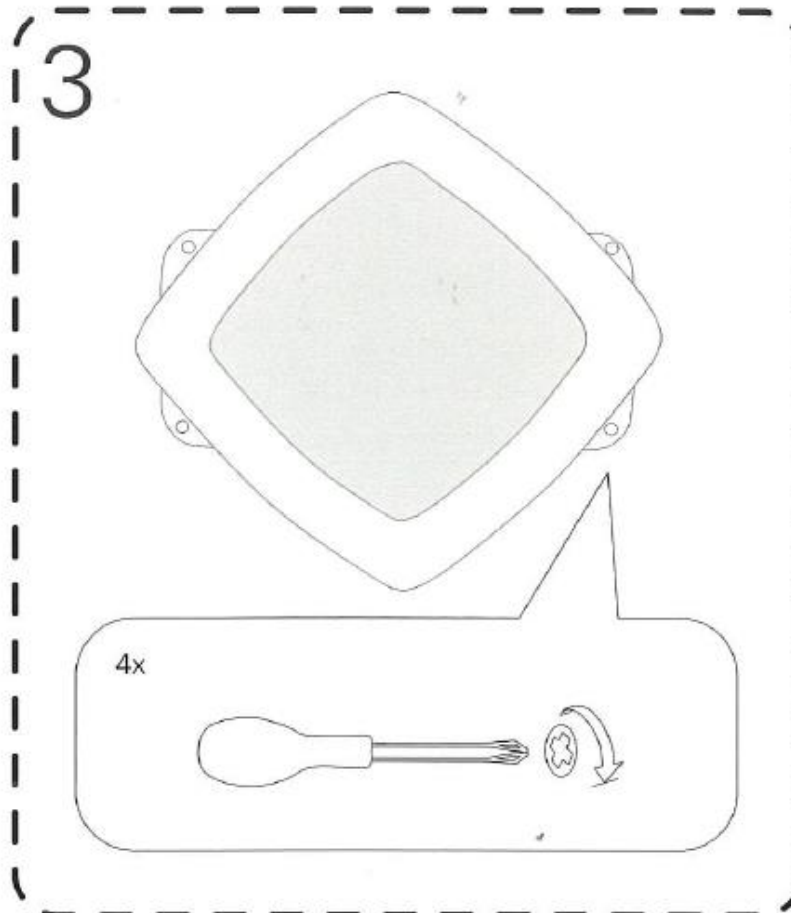

Mini Rotating Sound Panel – Labyrinth 23155

Montageanleitung | assembly instruction

Bevor Sie das Spielgerät aufbauen, lesen Sie bitte diese Ratschläge und Anleitung unbedingt durch! Zum Aufbau des Spielgerätes wird ein Hammer, eine Bohrmaschine, einen 8 mm Bohrer und ein Kreuzschlitzschraubendreher benötigt.

Previous to assembling the toy, please, read these instructions carefully and follow the advice given. For construction you need a hammer, a drill machine, an 8 mm drill and a screwdriver.

Lieferumfang | package content

Sicherheitshinweise: Lassen Sie spielende Kinder nicht unbeaufsichtigt. Bitte überprüfen Sie den korrekten Aufbau. Nicht verwenden falls etwas defekt, gelockert oder gebrochen ist! Nicht im Freien verwenden!

Safety instructions: Never leave playing children unattended. Please, check that the toy has been assembled properly. Do not use the toy if any parts are loose or damaged. Not suitable for outdoor-use!

Für Kinder unter 3 Jahren nicht geeignet.
Not suitable for children under the age of three.