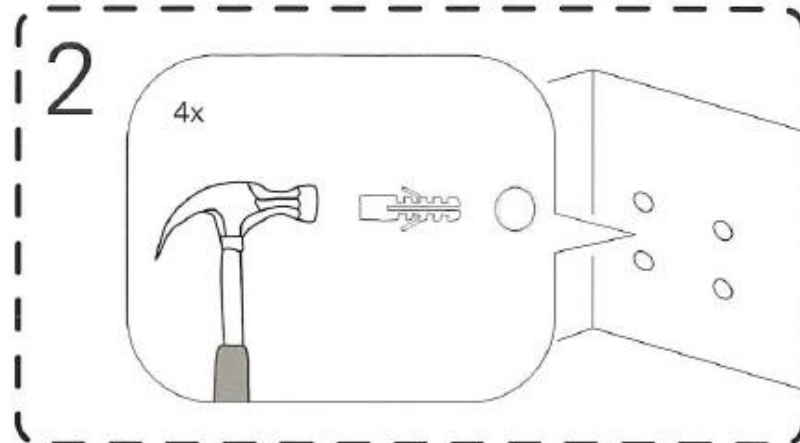

Mini Rotating Sound Panel – Labyrinth 23155

Montageanleitung | assembly instruction

Bevor Sie das Spielgerät aufbauen, lesen Sie bitte diese Ratschläge und Anleitung unbedingt durch! Zum Aufbau des Spielgerätes wird ein Hammer, eine Bohrmaschine, einen 8 mm Bohrer und ein Kreuzschlitzschraubendreher benötigt.

Previous to assembling the toy, please, read these instructions carefully and follow the advice given. For construction you need a hammer, a drill machine, an 8 mm drill and a screwdriver.

Lieferumfang | package content

Sicherheitshinweise: Lassen Sie spielende Kinder nicht unbeaufsichtigt. Bitte überprüfen Sie den korrekten Aufbau. Nicht verwenden falls etwas defekt, gelockert oder gebrochen ist! Nicht im Freien verwenden!

Safety instructions: Never leave playing children unattended. Please, check that the toy has been assembled properly. Do not use the toy if any parts are loose or damaged. Not suitable for outdoor-use!

Für Kinder unter 3 Jahren nicht geeignet.
Not suitable for children under the age of three.